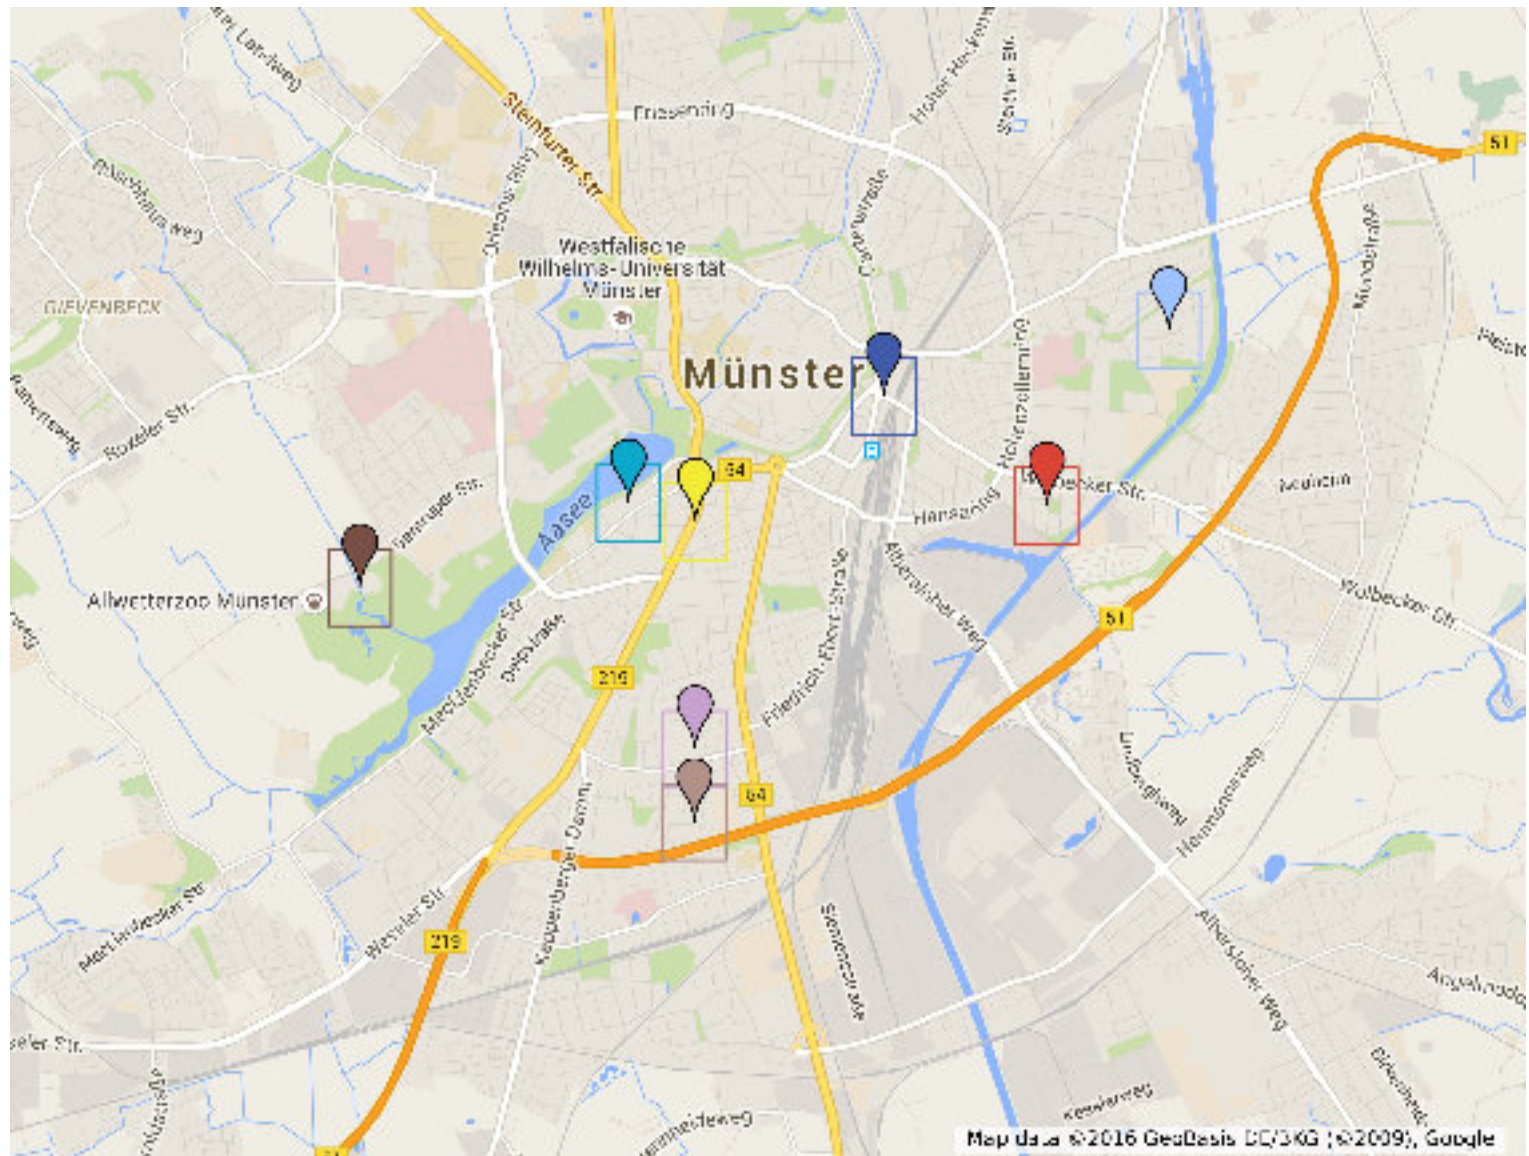

-  Jugendgästehaus am Aasee
-  Johanner Gästehaus
-  Naturkunde-Museum (Tagungsort)
-  Rossi's Bed and Breakfast
-  pensioni
-  Hubert - Kneipe und Hostel
-  Barbaras Bed and Breakfast
-  Sleep-Station

Busverbindung

StadtBus 14

Richtung Münster Zoo / LWL-Naturkundemuseum